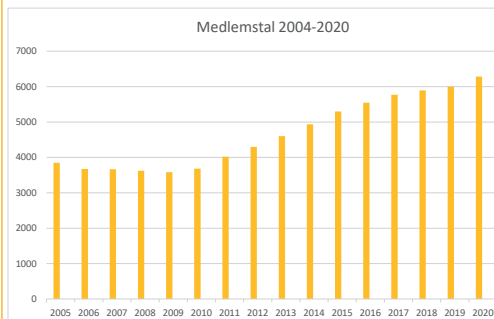

Tidsskrift for Biavl udkommer 12 gange årligt med et omfang af 36 sider. Indholdet er faglige artikler, nyheder fra ind- og udland, informationer til medlemmer, annoncer og meget mere. Hertil kommer et antal temahæfter, som jævnligt udsendes med tidsskriftet.

Fakta om Tidsskrift for Biavl

Frekvens: 12 gange årligt
Udkommer omkring den 20. hver måned
Omfang: 36 sider
Oplag pr. udgivelse: 6600 eksemplarer
Format: 17x24 cm
Farve: Fuld farve (4 farvet offset tryk)

Annoncepriser og betingelser

Pris pr mm. enkelt spalte: 8,00 kr.
1 hel side: 4056,00 kr.
Bagsiden inkl. særplacering: 4300,00 kr.
Gentagelsesrabat, 6 gange: 5 %
Gentagelsesrabat, 12 gange: 10 %
Alle priser er ekskl. moms.

Alle annoncer trykkes i farver. Såfremt udfærdigelsen af annoncer er særligt arbejdskrævende, vil der oven i de nævnte priser blive faktureret en pris for udarbejdelsen på 450,00 kr. pr. time. Annoncer skal være redaktionen i hænde senest den 26. i måneden forud for den måned hvor annoncen skal i bladet.

Kontakt

For nærmere information kontakt:
Ansvarshavende redaktør Rolf Theuerkauf
Tlf.: 57 86 54 68
E-mail: rt@biavl.dk

En målgruppe i udvikling

Biavl er populært og Danmarks Biavlerforening oplever i disse år en stor medlemsfremgang.

Medlemsudviklingen 2004-2020.

Medlemmerne er fordelt over hele landet, og selv om en stor del er bosiddende på landet, ser vi i disse år en medlemsfremgang i byerne. Ligeledes udlignes forskellen på antallet af mænd og kvinder, idet der bliver flere og flere kvindelige medlemmer.

Medlemmerne udgør alle typer af medlemmer, fra den naturinteresserede, der fokuserer på de vilde bier, over fritidsbiavleren til den store erhvervsbiavler med flere hundrede bifamilier.