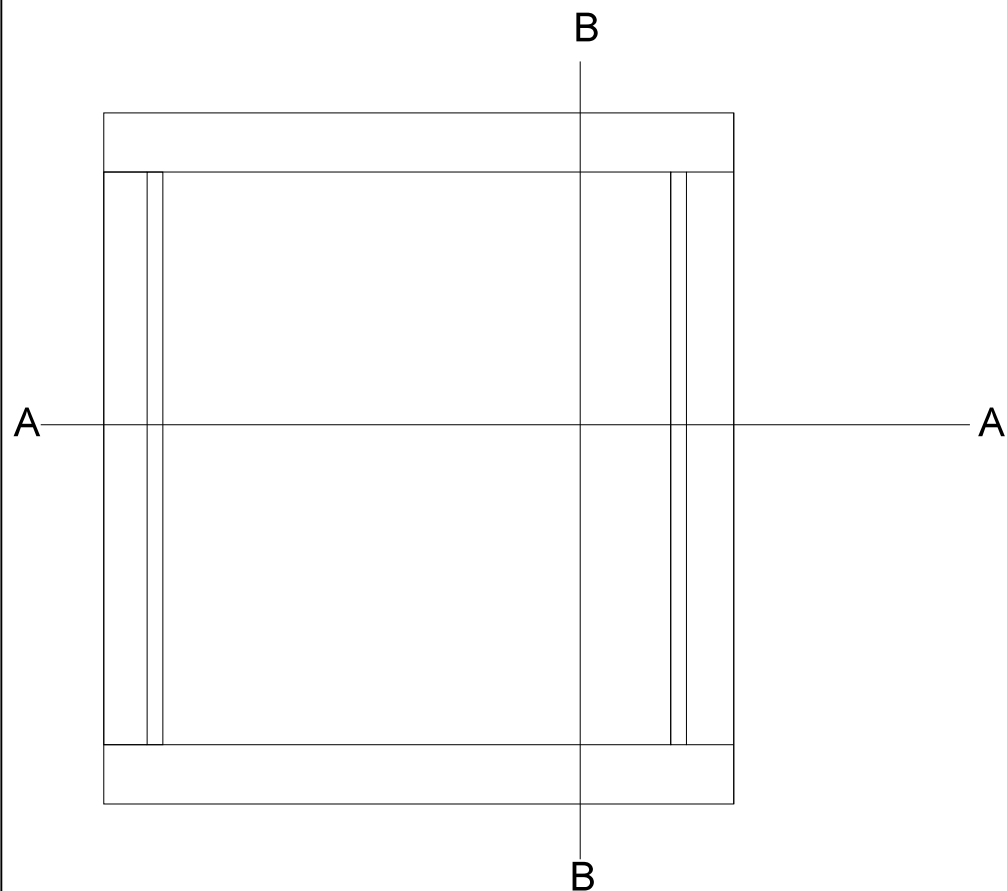

Snit A - A

Snit B - B

Magasin 12 x 10. 10 rammer

Indvendige mål angivet.
Her er brugt 40 m.m. kunststofplade
ellers kan man bruge 28 m.m. træ.
Til sommermagasiner kan bruges
9 m.m. krydsfiner.