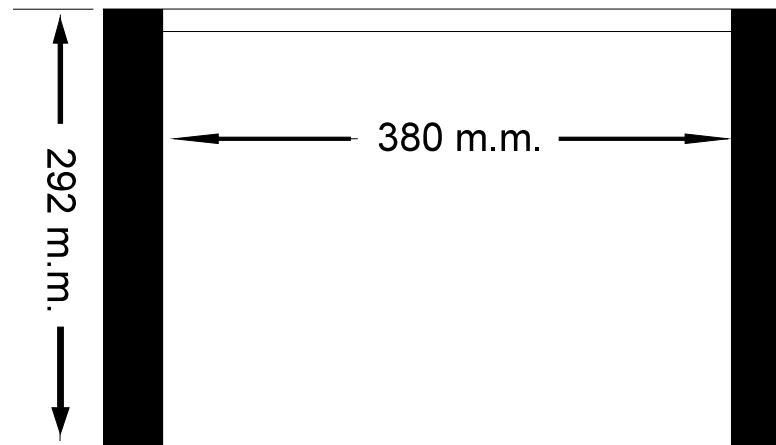

Snit A - A

Snit B - B

Magasin 12 x 10. 10 rammer

Indvendige mål angivet.
Her er brugt 40 m.m. kunststofplade
ellers kan man bruge 28 m.m. træ.
Til sommermagasiner kan bruges
9 m.m. krydsfiner.