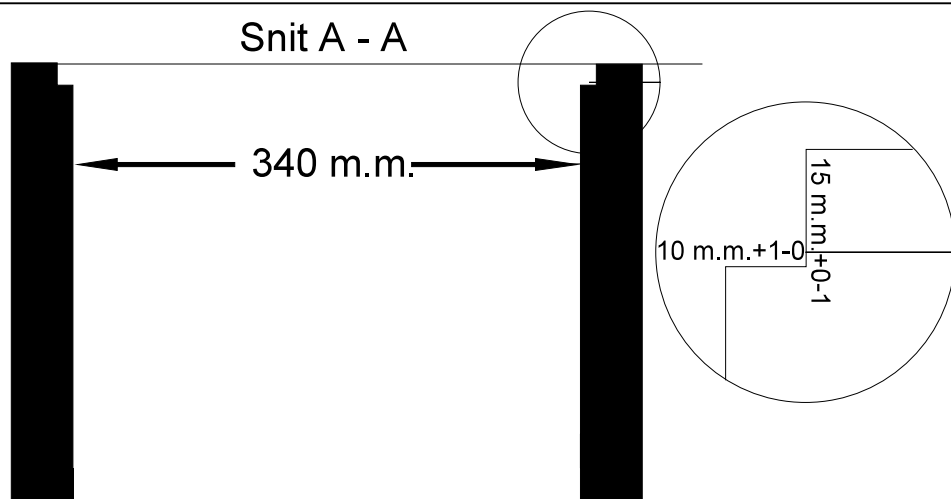

Snit A - A

Snit B - B

Magasin 12 x 10. 10 rammer

Indvendige mål angivet.
Her er brugt 40 m.m. kunststofplade
ellers kan man bruge 28 m.m. træ.
Til sommermagasiner kan bruges
9 m.m. krydsfiner.