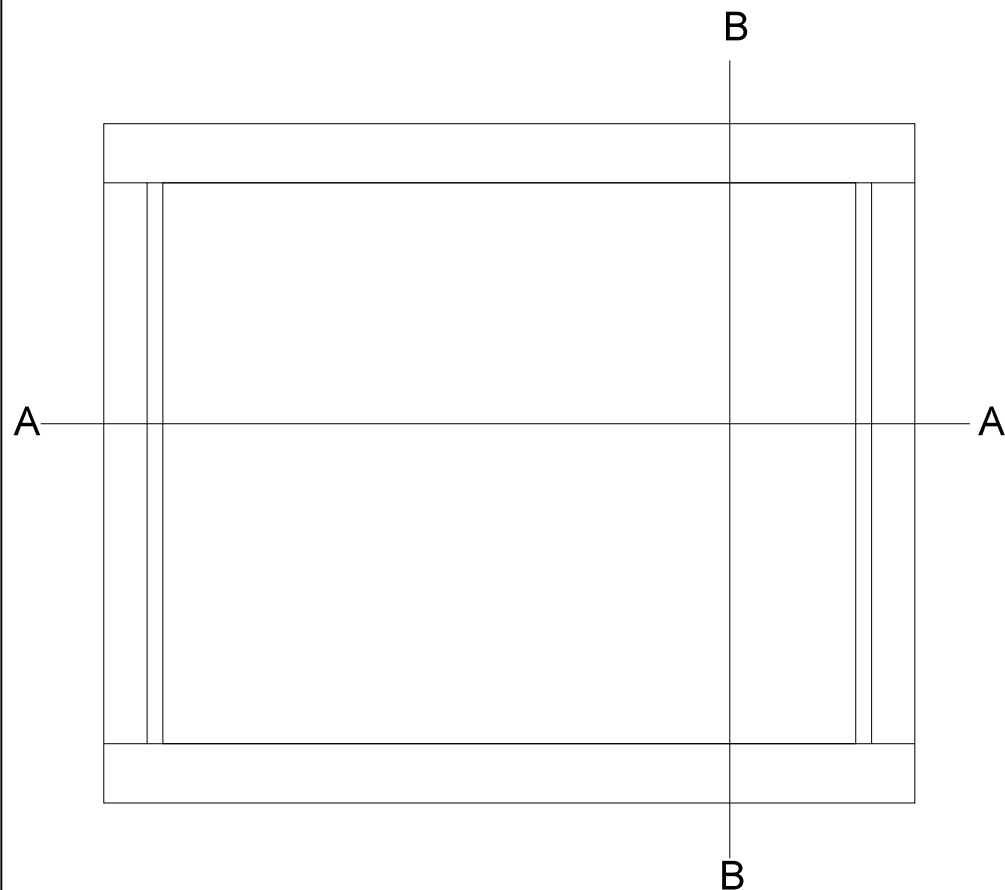

Snit A - A

Snit B - B

Magasin Dadant. 10 rammer

Indvendige mål angivet.
Her er brugt 40 m.m. kunststofplade
ellers kan man bruge 28 m.m. træ.
Til sommermagasiner kan bruges
9 m.m. krydsfiner.