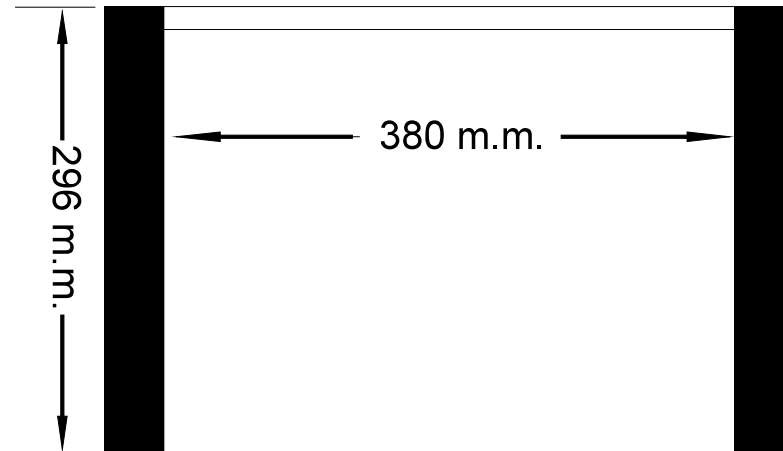

Snit A - A

Snit B - B

Magasin Dadant. 10 rammer

Indvendige mål angivet.
Her er brugt 40 m.m. kunststofplade
ellers kan man bruge 28 m.m. træ.
Til sommermagasiner kan bruges
9 m.m. krydsfiner.