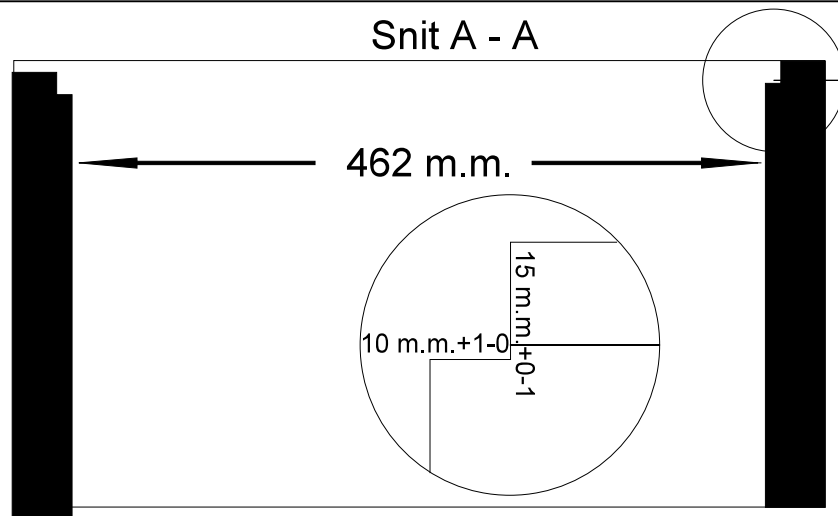

Snit A - A

Snit B - B

Magasin Dadant. 10 rammer

Indvendige mål angivet.
Her er brugt 40 m.m. kunststofplade
ellers kan man bruge 28 m.m. træ.
Til sommermagasiner kan bruges
9 m.m. krydsfiner.