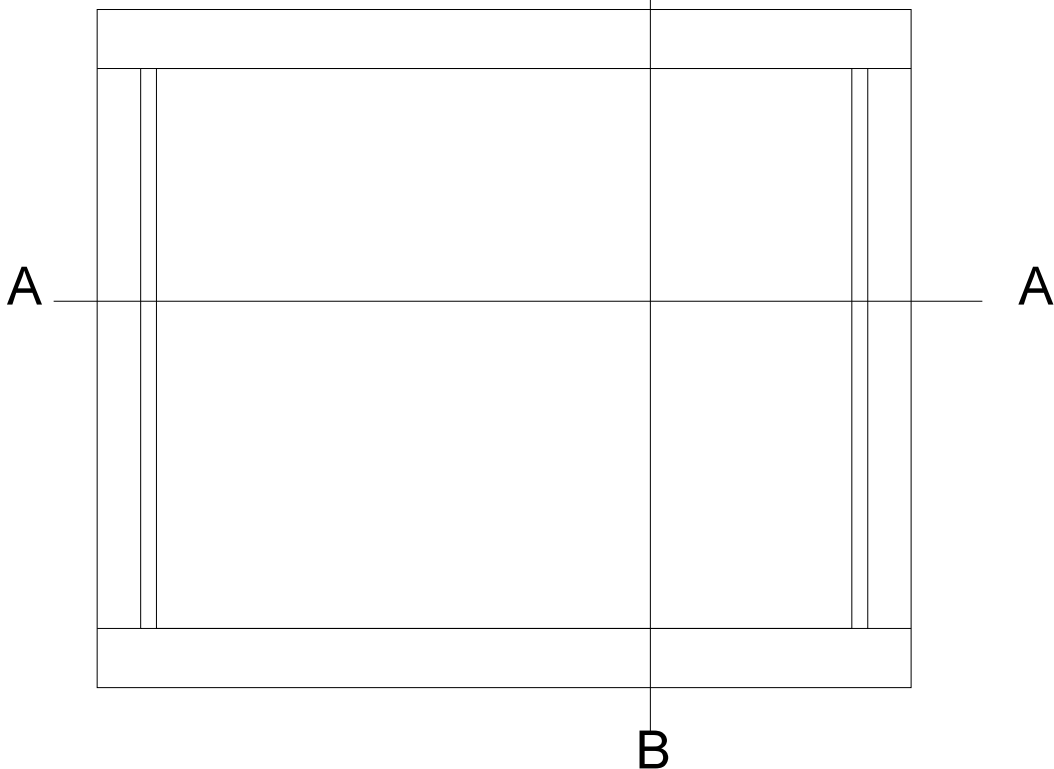

Snit A - A

Snit B - B

B

Magasin Langstroth. 10 rammer.

Indvendige mål angivet.
Her er brugt 40 m.m. kunststofplade
ellers kan bruges 28 m.m. træ.
Til sommermagasiner kan bruges
9 m.m. krydsfiner.