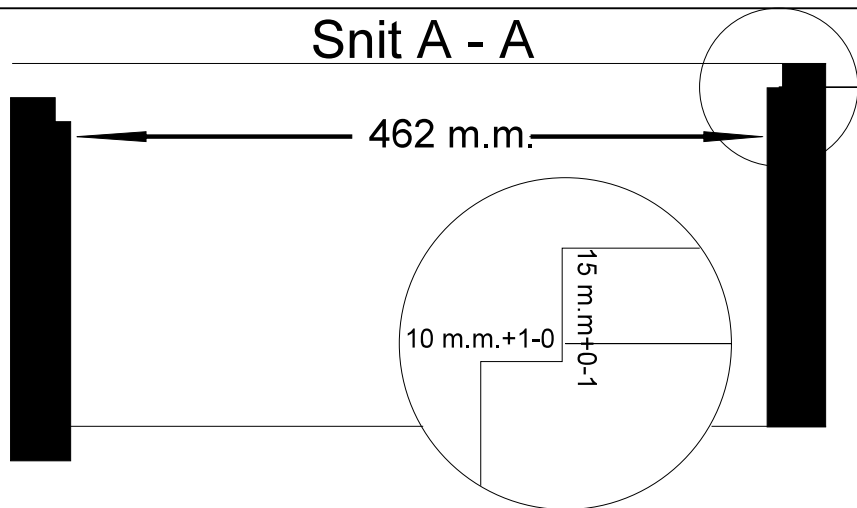

Snit A - A

Snit B - B

B

Magasin Langstroth. 10 rammer.

Indvendige mål angivet.
Her er brugt 40 m.m. kunststofplade
ellers kan bruges 28 m.m. træ.
Til sommermagasiner kan bruges
9 m.m. krydsfiner.