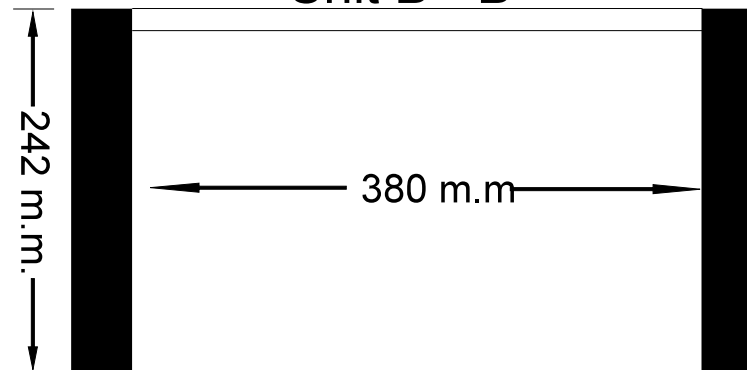

Snit A - A

Snit B - B

B

Magasin Langstroth. 10 rammer.

Indvendige mål angivet.
Her er brugt 40 m.m. kunststofplade
ellers kan bruges 28 m.m. træ.
Til sommermagasiner kan bruges
9 m.m. krydsfiner.