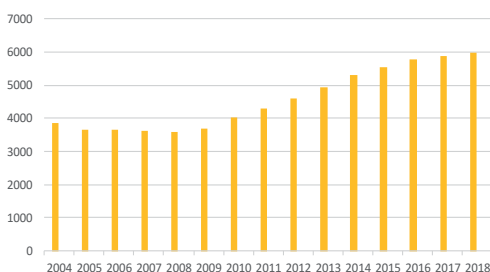

Tidsskrift for Biavl udkommer 12 gange årligt med et omfang af 36 sider. Indholdet er faglige artikler, nyheder fra ind- og udland, informationer til medlemmer, annoncer og meget mere. Hertil kommer et antal temahæfter, som jævnligt udsendes med tidsskriftet.

Fakta om Tidsskrift for Biavl

Frekvens: 12 gange årligt
Udkommer omkring den 20. hver måned
Omfang: 36 sider
Oplag pr. udgivelse: 6500 eksemplarer
Format: 17x24 cm
Farve: Fuld farve (4 farvet offset tryk)

Annoncepriser og betingelser

Pris pr mm. enkelt spalte: 8,00 kr.
1 hel side: 4056,00 kr.
Bagsiden inkl. særplacering: 4300,00 kr.
Gentagelsesrabat, 6 gange: 5 %
Gentagelsesrabat, 12 gange: 10 %
Alle priser er ekskl. moms.

Alle annoncer trykkes i farver. Såfremt udfærdigelsen af annoncer er særligt arbejdskrævende, vil der oven i de nævnte priser blive faktureret en pris for udarbejdelsen på 450,00 kr. pr. time. Annoncer skal være redaktionen i hænde senest den 26. i måneden forud for den måned hvor annoncen skal i bladet.

Kontakt

For nærmere information kontakt:
Ansvarshavende redaktør Rolf Theuerkauf
Tlf.: 57 86 54 68
E-mail: rt@biavl.dk

En målgruppe i udvikling

Biavl er populært og Danmarks Biavlerforening oplever i disse år en stor medlemsfremgang.

Medlemsudviklingen 2004-2018.

Medlemmerne er fordelt over hele landet, og selv om en stor del er bosiddende på landet, ser vi i disse år en medlemsfremgang i byerne. Ligeledes udlignes forskellen på antallet af mænd og kvinder, idet der bliver flere og flere kvindelige medlemmer.

Medlemmerne udgør alle typer af medlemmer, fra den naturinteresserede, der fokuserer på de vilde bier, over fritidsbiavleren til den store erhvervsbiavler med flere hundrede bifamilier.